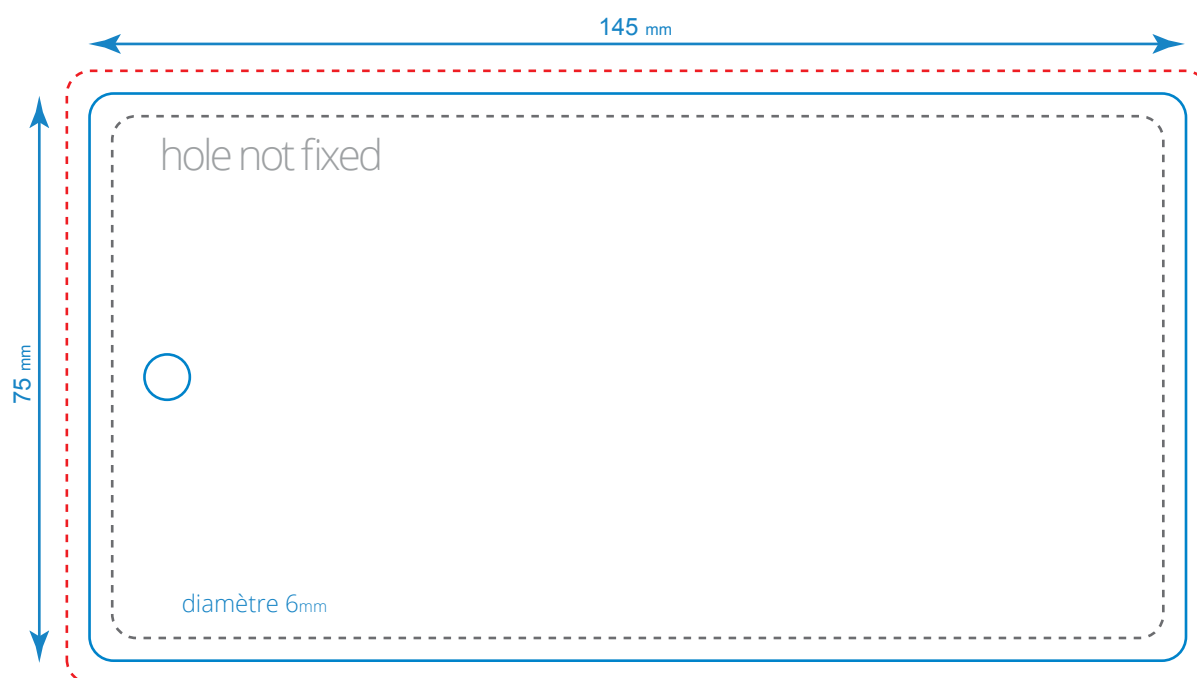

Les spécifications de livraison pour vous aider avec la disposition de vos fichiers

CARTE PLASTIQUE - XXL CARD#3

Zones appropriées et zones de tolérance

- **Format net** = 145 mm x 75 mm

- C'est le format découpé final.

- **Format brut** = 151 mm x 81 mm

- C'est le format net + marge de 3 mm tout autour.

- Faites continuer le fond et les images jusqu'au bord.

- Zone de sécurité = 139 mm x 69 mm

- Garantissez un jeu d'au moins 3 mm entre votre texte ou autre information importante et le bord du format net.