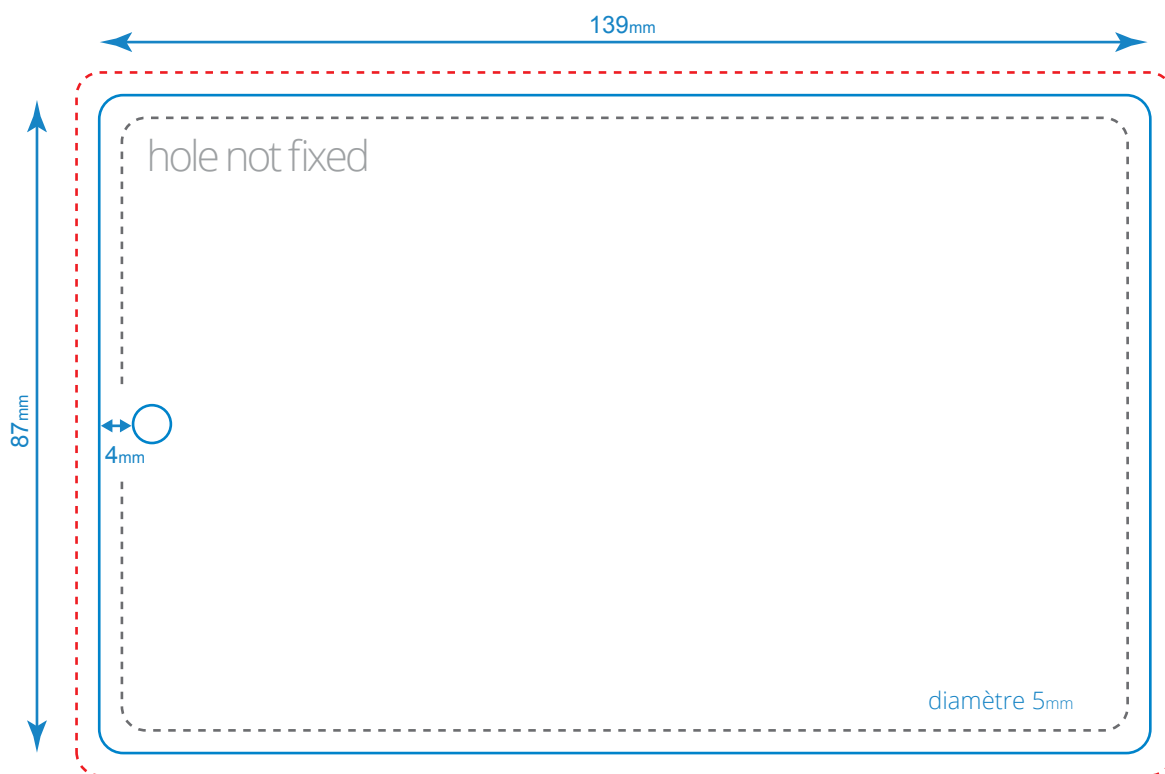

Les spécifications de livraison pour vous aider avec la disposition de vos fichiers

CARTE PLASTIQUE - XXL CARD#1

Zones appropriées et zones de tolérance

- Format net = 87 mm x 139 mm
- C'est le format découpé final.

- Format brut = 93 mm x 145 mm
- C'est le format net + marge de 3 mm tout autour.
- Faites continuer le fond et les images jusqu'au bord.

- Zone de sécurité = 81 mm x 133 mm
- Garantisiez un jeu d'au moins 3 mm entre votre texte ou autre information importante et le bord du format net.