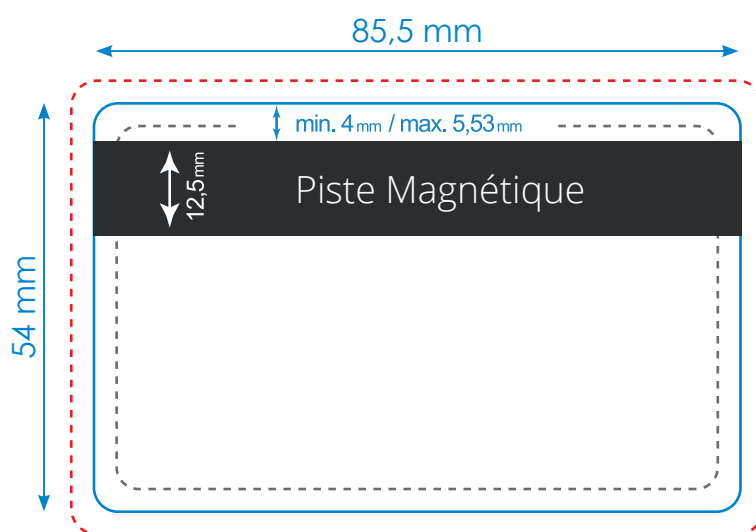

## CARTE PLASTIQUE - PISTE MAGNÉTIQUE

Zones appropriées et zones de tolérance

- **Format net** = 85,5 mm x 54 mm
- C'est le format découpé final.

- **Format brut** = 91,5 mm x 60 mm
- C'est le format net + marge de 3 mm tout autour.
- Faites continuer le fond et les images jusqu'au bord.

- **Zone de sécurité** = 79,5 mm x 48 mm
- Garantissez un jeu d'au moins 3 mm entre votre texte ou autre information importante et le bord du format net.

Les fichiers sont à fournir dans les types de fichier suivants: