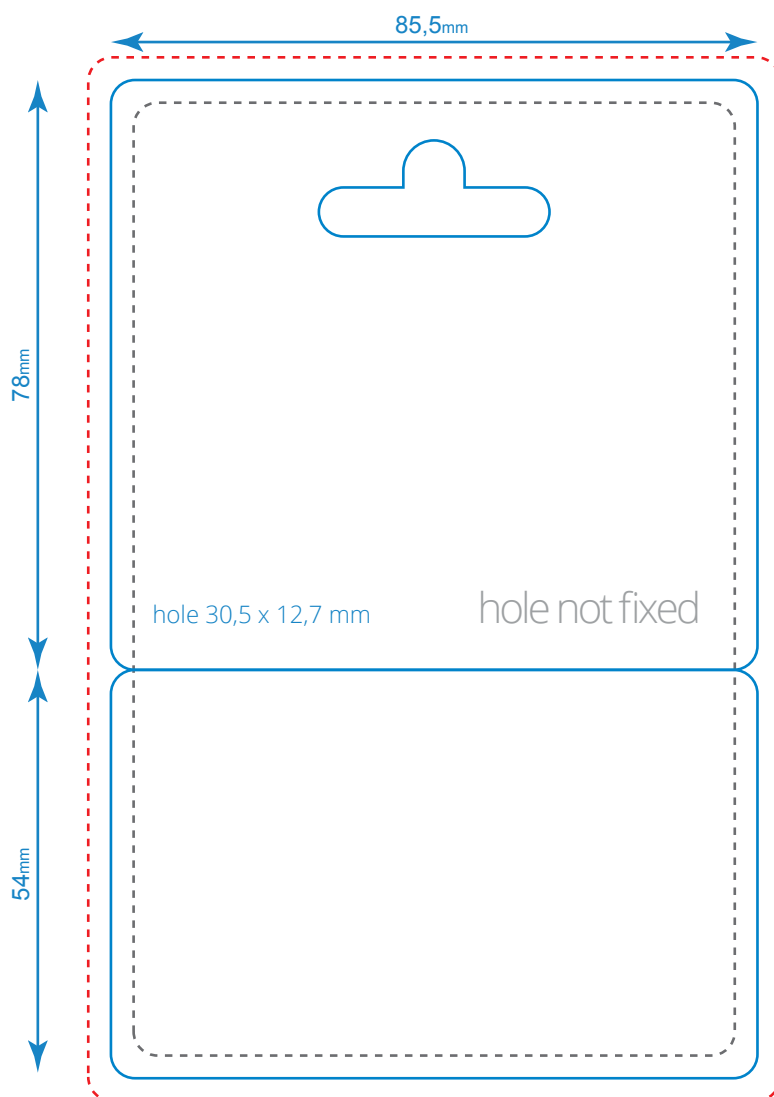

Les spécifications de livraison pour vous aider avec la disposition de vos fichiers

## CARTE PLASTIQUE - GIFT CARD#1

Zones appropriées et zones de tolérance

- **Format net** = (85,5 mm x 78 mm) + (85,5 mm x 54 mm)

- C'est le format découpé final.

- **Format brut** = 91,5 mm x 138 mm

- C'est le format net + marge de 3 mm tout autour.

- Faites continuer le fond et les images jusqu'au bord.

- Zone de sécurité = 79,5 mm x 126 mm

- Garantissez un jeu d'au moins 3 mm entre votre texte ou autre information importante et le bord du format net.